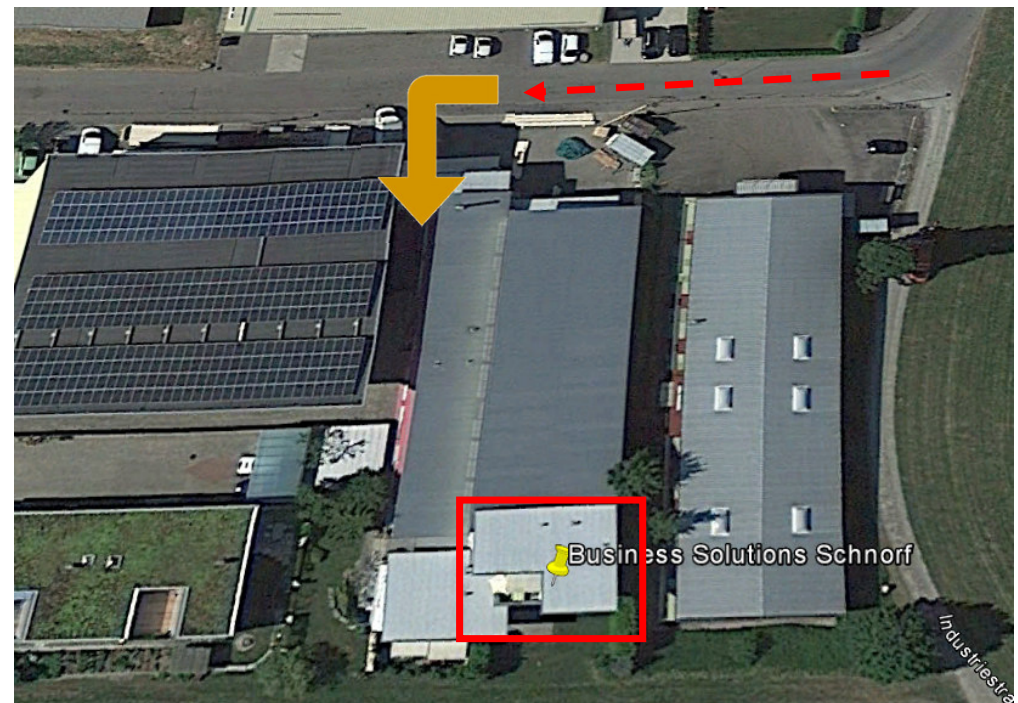

Situationsplan

**Business Solutions
Schnorf**

Industrie Hittnau «Station»

**Business Solutions
Schnorf**

Industriestrasse 5
CH-8335 Hittnau ZH

Fon +41 43 500 47 80
Mob +41 79 419 42 75

Auf Industriestrasse bei **Jampen Holzbau** links in den Hof fahren

Hinter Fahrzeug (linker Abstellplatz) parkieren (nah aufschliessen)

Benutzen Sie anschliessend die **Treppe** links neben dem Abstellplatz. Der Eingang befindet sich links und ist beschriftet.

oder, wenn möglich, Parkplätze entlang des Quergebäudes rechts benutzen