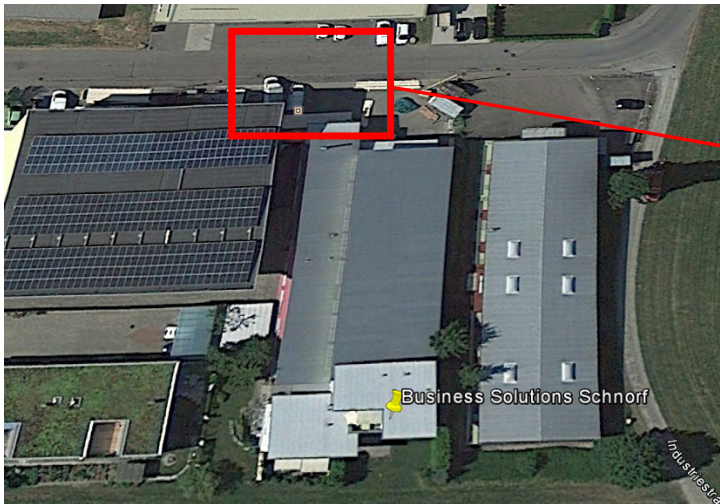

Situationsplan

**Business Solutions
Schnorf**

Industrie Hittnau «Station»

**Business Solutions
Schnorf**

Industriestrasse 5
CH-8335 Hittnau ZH

Fon +41 43 500 47 80
Mob +41 79 419 42 75

Auf Industriestrasse bei **Jampen Holzbau** links in den Hof fahren

Hinter Fahrzeug (linker Abstellplatz) parkieren (nah aufschliessen)

Benutzen Sie anschliessend die **Treppe** links neben dem Abstellplatz. Der Eingang befindet sich links und ist beschriftet.

oder, wenn möglich, Parkplätze entlang des Quergebäudes rechts benutzen