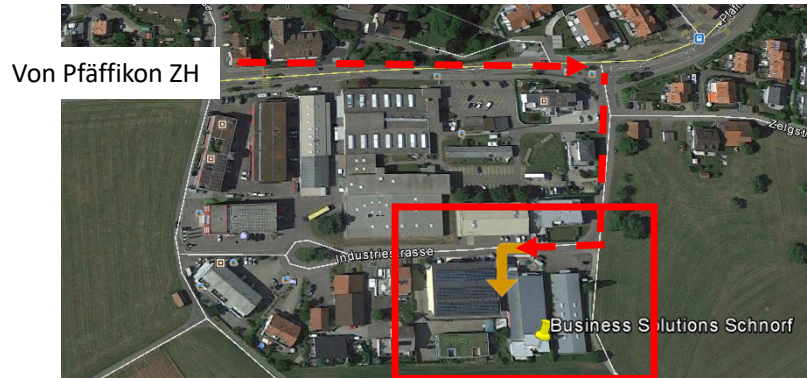

Situationsplan

**Business Solutions
Schnorf**

Industrie Hittnau «Station»

**Business Solutions
Schnorf**

Industriestrasse 5
CH-8335 Hittnau ZH

Fon +41 43 500 47 80
Mob +41 79 419 42 75

Auf Industriestrasse bei **Jampen Holzbau** links in den Hof fahren

Hinter Fahrzeug (linker Abstellplatz) parkieren (nah aufschliessen)

Benutzen Sie anschliessend die **Treppe** links neben dem Abstellplatz. Der Eingang befindet sich links und ist beschriftet.

oder, wenn möglich, Parkplätze entlang des Quergebäudes rechts benutzen